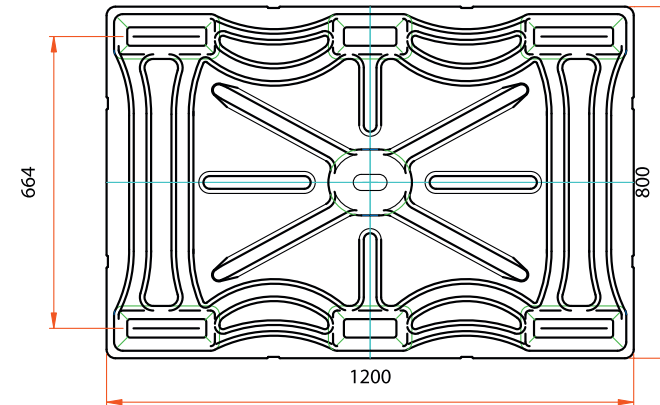

Inka-Paleta Typ F 87

Euro-Format – 800 x 1.200 mm

Format Euro w wersji 7-noznej

Dane techniczne

Typ	F 87
materiał zgodnie z ISPM 15	drewno prasowane
maksymalne obciążenie powierzchni*	
dynamiczne ca.	400 kg
statyczne ca.	1.200 kg
średnia waga palety ca.	10,5 kg*
sposób pakowania	60 sztuk
wysokość ca	2,10 m

* W ramach laboratoryjnej kontroli jakości uzyskany stopień łamliwości został obliczony na teoretyczne obciążenie powierzchni.
Do wszystkich zastosowań zalecamy wypróbowanie wzoru palety. Video pod adresem www.youtube.com/inkapaletten.