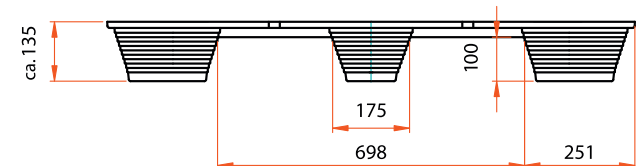

Inka-Paleta Typ F 87

Euro-Format – 800 x 1.200 mm

Format Euro w wersji 7-noznej

Dane techniczne

Typ	F 87
materiał zgodnie z ISPM 15	drewno prasowane
maksymalne obciążenie powierzchni*	
dynamiczne ca.	400 kg
statyczne ca.	1.200 kg
średnia waga palety ca.	10,5 kg*
sposób pakowania	60 sztuk
wysokość ca	2,10 m

* W ramach laboratoryjnej kontroli jakości uzyskany stopień łamliwości został obliczony na teoretyczne obciążenie powierzchni.
Do wszystkich zastosowań zalecamy wypróbowanie wzoru palety. Video pod adresem www.youtube.com/inkapaletten.