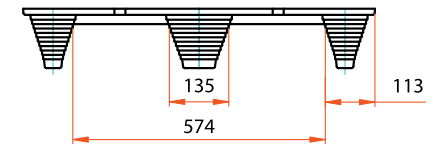

Inka-Paleta Typ F 87

Euro-Format – 800 x 1.200 mm

Format Euro w wersji 7-noznej

Dane techniczne

Typ	F 87
materiał zgodnie z ISPM 15	drewno prasowane
maksymalne obciążenie powierzchni*	
dynamiczne ca.	400 kg
statyczne ca.	1.200 kg
średnia waga palety ca.	10,5 kg*
sposób pakowania	60 sztuk
wysokość ca	2,10 m

* W ramach laboratoryjnej kontroli jakości uzyskany stopień łamliwości został obliczony na teoretyczne obciążenie powierzchni.
Do wszystkich zastosowań zalecamy wypróbowanie wzoru palety. Video pod adresem www.youtube.com/inkapaletten.