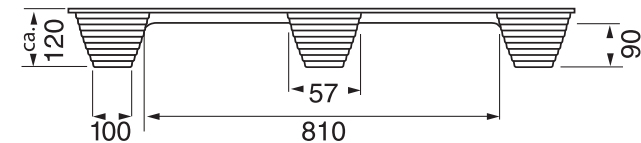

Inka-Paleta Typ F 86

Euro-Format – 800 x 1.200 mm

Format Euro dla lekkich ładunków w wersji 6-nożnej!

Dane techniczne

Typ	F 86
materiał zgodnie z ISPM 15	drewno prasowane
maksymalne obciążenie powierzchni*	
dynamiczne ca.	250 kg
statyczne ca.	750 kg
średnia waga palety ca.	8,5 kg
sposób pakowania	60 sztuk
wysokość ca.	1,90 m

* W ramach laboratoryjnej kontroli jakości uzyskany stopień łamliwości został obliczony na teoretyczne obciążenie powierzchni.
Do wszystkich zastosowań zalecamy wypróbowanie wzoru palety. Video pod adresem www.youtube.com/inkapaletten.