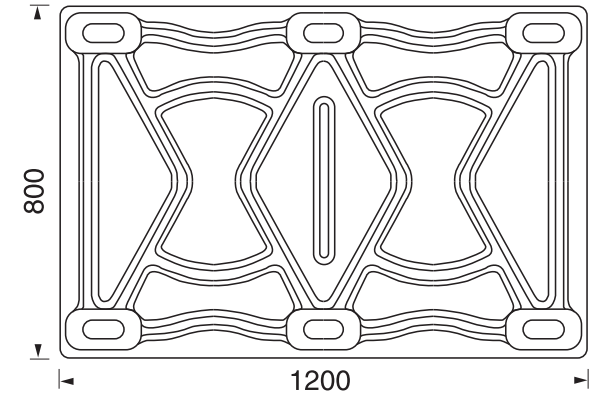

Inka-Paleta Typ F 86

Euro-Format – 800 x 1.200 mm

Format Euro dla lekkich ładunków w wersji 6-nożnej!

Dane techniczne

Typ	F 86
materiał zgodnie z ISPM 15	drewno prasowane
maksymalne obciążenie powierzchni*	
dynamiczne ca.	250 kg
statyczne ca.	750 kg
średnia waga palety ca.	8,5 kg
sposób pakowania	60 sztuk
wysokość ca.	1,90 m

* W ramach laboratoryjnej kontroli jakości uzyskany stopień łamliwości został obliczony na teoretyczne obciążenie powierzchni.
Do wszystkich zastosowań zalecamy wypróbowanie wzoru palety. Video pod adresem www.youtube.com/inkapaletten.