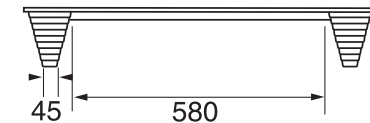

Inka-Paleta Typ F 86

Euro-Format – 800 x 1.200 mm

Format Euro dla lekkich ładunków w wersji 6-nożnej!

Dane techniczne

Typ	F 86
materiał zgodnie z ISPM 15	drewno prasowane
maksymalne obciążenie powierzchni*	
dynamiczne ca.	250 kg
statyczne ca.	750 kg
średnia waga palety ca.	8,5 kg
sposób pakowania	60 sztuk
wysokość ca.	1,90 m

* W ramach laboratoryjnej kontroli jakości uzyskany stopień łamliwości został obliczony na teoretyczne obciążenie powierzchni.
Do wszystkich zastosowań zalecamy wypróbowanie wzoru palety. Video pod adresem www.youtube.com/inkapaletten.